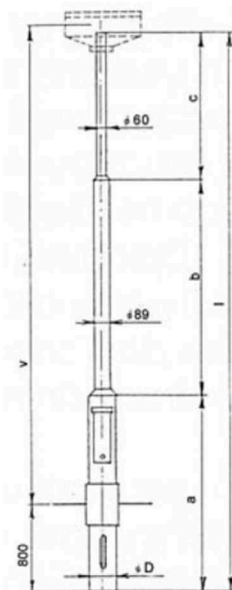

### Stožár S - sadový

TYP	S 4	S 5	S 6
číslo RV	31.410	31.420	31.430
jmen. výška v	4.000	5.000	6.000
a	1.500	1.500	1.500
b (O 89)	3.150	3.990	4.650
c (O 60)	1.250	1.500	1.750
I	4.400	5.400	6.400
O D	-	-	-

### Stožár SB - sadový

TYP	S 4	S 5	S 6
číslo RV	31.410	31.420	31.430
jmen. výška v	4.000	5.000	6.000
a	1.500	1.500	1.500
b (O 89)	3.150	3.990	4.650
c (O 60)	1.250	1.500	1.750
I	4.400	5.400	6.400
O D	-	-	-

### Stožár SBL - sadový

TYP	SBL 4	SBL 5
číslo RV	31.210	31.220
výška v	3.500	4.500
a	1.900	1.900
b(O89)	2.400	3.400
I	4.300	5.300
O D	140	140