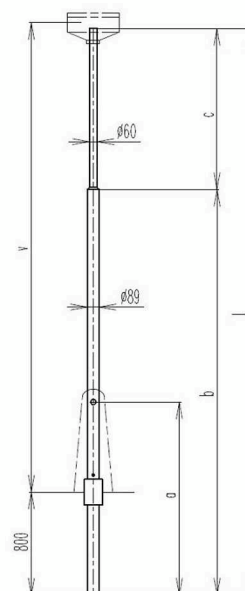

### Stožár S - sadový

TYP	S 4	S 5	S 6
číslo RV	31.410	31.420	31.430
jmen. výška v	4.000	5.000	6.000
a	1.500	1.500	1.500
b (O 89)	3.150	3.990	4.650
c (O 60)	1.250	1.500	1.750
I	4.400	5.400	6.400
O D	-	-	-

### Stožár SB - sadový

TYP	S 4	S 5	S 6
číslo RV	31.410	31.420	31.430
jmen. výška v	4.000	5.000	6.000
a	1.500	1.500	1.500
b (O 89)	3.150	3.990	4.650
c (O 60)	1.250	1.500	1.750
I	4.400	5.400	6.400
O D	-	-	-

### Stožár SBL - sadový

TYP	SBL 4	SBL 5
číslo RV	31.210	31.220
výška v	3.500	4.500
a	1.900	1.900
b(O89)	2.400	3.400
I	4.300	5.300
O D	140	140