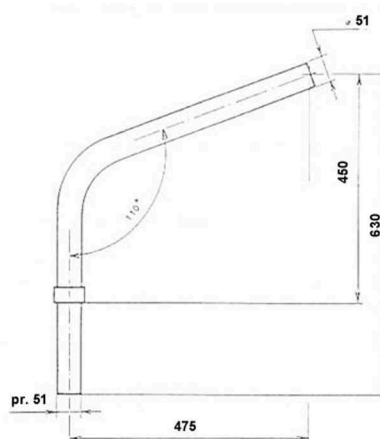

VÝLOŽNÍKY K SADOVÝM STOŽÁRŮM

TYP	ES	VS	DS	OS1
číslo RV	31.910	31.920	31.930	31.940
jmen. vyložení	600	800	2x700	800
úhel výložníku	110°	110°	90°	95°
průměr konce stožáru	min. vnitřní O52	min. vnitřní O52	vnější O60	min. vnitřní O52
připojov. průměr u svítily	O60	O51	O60	O60

Výložník ES - sadový:

Výložník VS - sadový:

Výložník OS1 - sadový:

Výložník DS - sadový: