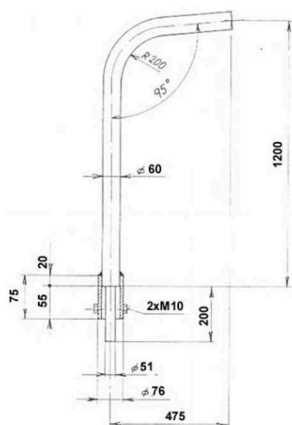

VÝLOŽNÍKY K SADOVÝM STOŽÁRŮM

TYP	ES	VS	DS	OS1
číslo RV	31.910	31.920	31.930	31.940
jmen. vyložení	600	800	2x700	800
úhel výložníku	110°	110°	90°	95°
průměr konce stožáru	min. vnitřní O52	min. vnitřní O52	vnější O60	min. vnitřní O52
připojov. průměr u svítily	O60	O51	O60	O60

Výložník ES - sadový:

Výložník VS - sadový:

Výložník OS1 - sadový:

Výložník DS - sadový: