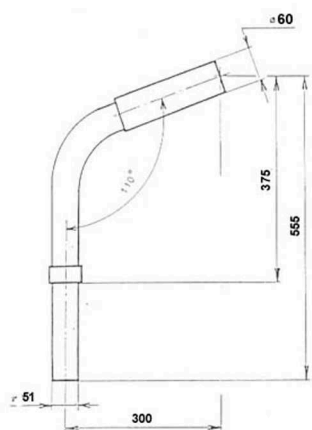

VÝLOŽNÍKY K SADOVÝM STOŽÁRŮM

TYP	ES	VS	DS	OS1
číslo RV	31.910	31.920	31.930	31.940
jmen. vyložení	600	800	2x700	800
úhel výložníku	110°	110°	90°	95°
průměr konce stožáru	min. vnitřní O52	min. vnitřní O52	vnější O60	min. vnitřní O52
připojov. průměr u svítily	O60	O51	O60	O60

Výložník ES - sadový:

Výložník VS - sadový:

Výložník OS1 - sadový:

Výložník DS - sadový: