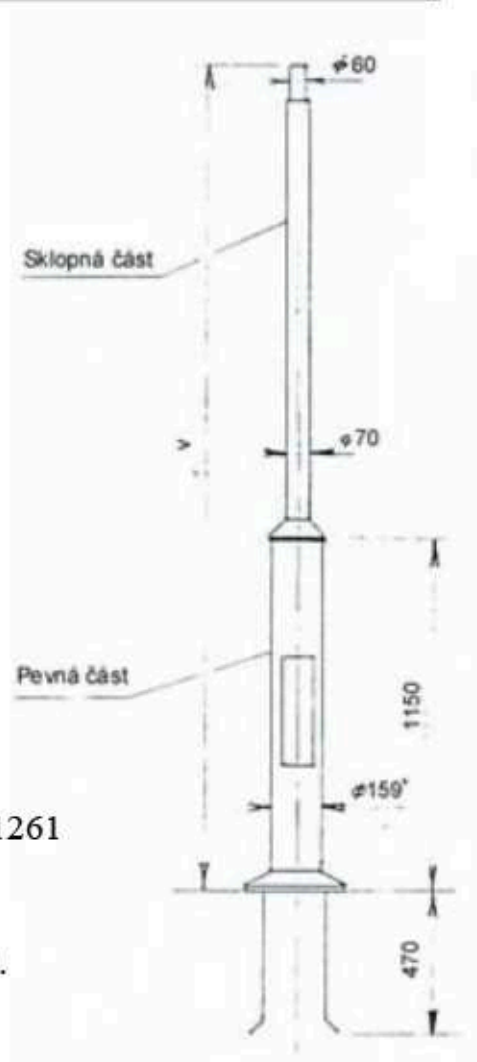

SKLOPNÉ OSVĚTLOVACÍ STOŽÁRY

Stožáry jsou převážně určeny do míst, která jsou nepřístupná pro montážní techniku. Při údržbě odpadá potřeba vysokozdvížných plošin apod.

TYP	SK 4	SK 5	SK 6
číslo RV	31.811	31.812	31.813
jmen. výška v	4.000	5.000	6.000

Dodávka obsahuje:

1. rámeček s kotevními šrouby M16
 2. podstavec (pevná část)
 3. sklopný dřík
 4. kryt kloubu
- h šroubů 6. osazený kabel CYSY 3Cx1,5

Možno přio objednat:

- svorkovnici SV 6 nebo pojistkovou rozvodnici EKM 1261 (krytí IP55) fy PAUL JORDAN
- svítidlo DINGO fy ING.L.VYRTYCH, případně s výbojkou 70-100W (viz podklady výrobce).

Technický popis:

Podstavec má dvířka, která umožňují osadit zvolenou svorkovnici a zapojit kabel.

Dřík stožáru je s podstavcem spojen kloubem a ve vztyčené poloze zajištěn šrouby.

Při sklápění je pohyb dříku tlumen tlačnou pružinou. Maximální úhel sklopení je cca 85°.

Na podstavci jsou díry se závitem M8 pro připojení na zemnicí soustavu.