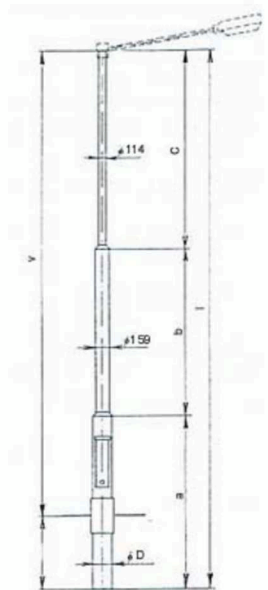

SILNIČNÍ OSVĚTLOVACÍ STOŽÁRY

Stožár JB(UD) - silniční:

TYP	JB(UD)8	JB(UD)10	JB(UD)12	JB(UD)14
číslo RV	31.510	31.520	31.530	31.540
jmen. výška v	8.000	10.000	12.000	14.000
a(O219)	3.500	3.500	3.500	3.500
b(O159)	2.275	2.930	4.930	6.930
c(O114)	3.725	5.070	5.070	5.070
I	9.500	11.500	13.500	15.500
O D	219	219	219	219

Stožáry JB(VJ) - silniční:

TYP	JB(VJ)8	JB(VJ)10	JB(VJ)12	JB(VJ)14
číslo RV	31.550	31.560	31.570	31.580
jmen. výška v	8.000	10.000	12.000	14.000
v	6.500	8.500	10.500	12.500
a(O219)	3.500	3.500	3.500	3.500
b(O159)	2.275	2.930	4.930	6.930
c(O114)	2.275	3.570	3.570	3.570
I	8.000	10.000	12.000	14.000
O D	219	219	219	219

Stožáry J - silniční:

TYP	J8	J10	J12
číslo RV	31.610	31.620	31.630
jmen. výška v	8.000	10.000	12.000
v	6.200	8.200	10.200
a	2.200	2.200	2.200
b(O140)	5.000	6.000	7.000
c(O114)	2.700	3.700	4.700
I	7.700	9.700	11.700
O D	-	-	-