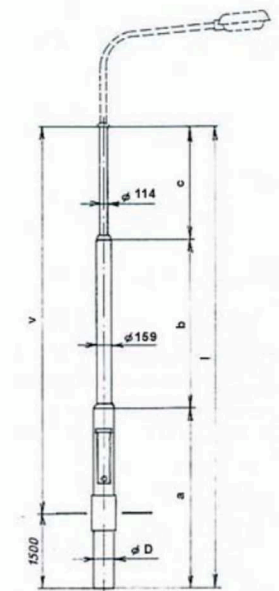

SILNIČNÍ OSVĚTLOVACÍ STOŽÁRY

Stožár JB(UD) - silniční:

TYP	JB(UD)8	JB(UD)10	JB(UD)12	JB(UD)14
číslo RV	31.510	31.520	31.530	31.540
jmen. výška v	8.000	10.000	12.000	14.000
a(O219)	3.500	3.500	3.500	3.500
b(O159)	2.275	2.930	4.930	6.930
c(O114)	3.725	5.070	5.070	5.070
I	9.500	11.500	13.500	15.500
O D	219	219	219	219

Stožáry JB(VJ) - silniční:

TYP	JB(VJ)8	JB(VJ)10	JB(VJ)12	JB(VJ)14
číslo RV	31.550	31.560	31.570	31.580
jmen. výška v	8.000	10.000	12.000	14.000
v	6.500	8.500	10.500	12.500
a(O219)	3.500	3.500	3.500	3.500
b(O159)	2.275	2.930	4.930	6.930
c(O114)	2.275	3.570	3.570	3.570
I	8.000	10.000	12.000	14.000
O D	219	219	219	219

Stožáry J - silniční:

TYP	J8	J10	J12
číslo RV	31.610	31.620	31.630
jmen. výška v	8.000	10.000	12.000
v	6.200	8.200	10.200
a	2.200	2.200	2.200
b(O140)	5.000	6.000	7.000
c(O114)	2.700	3.700	4.700
I	7.700	9.700	11.700
O D	-	-	-